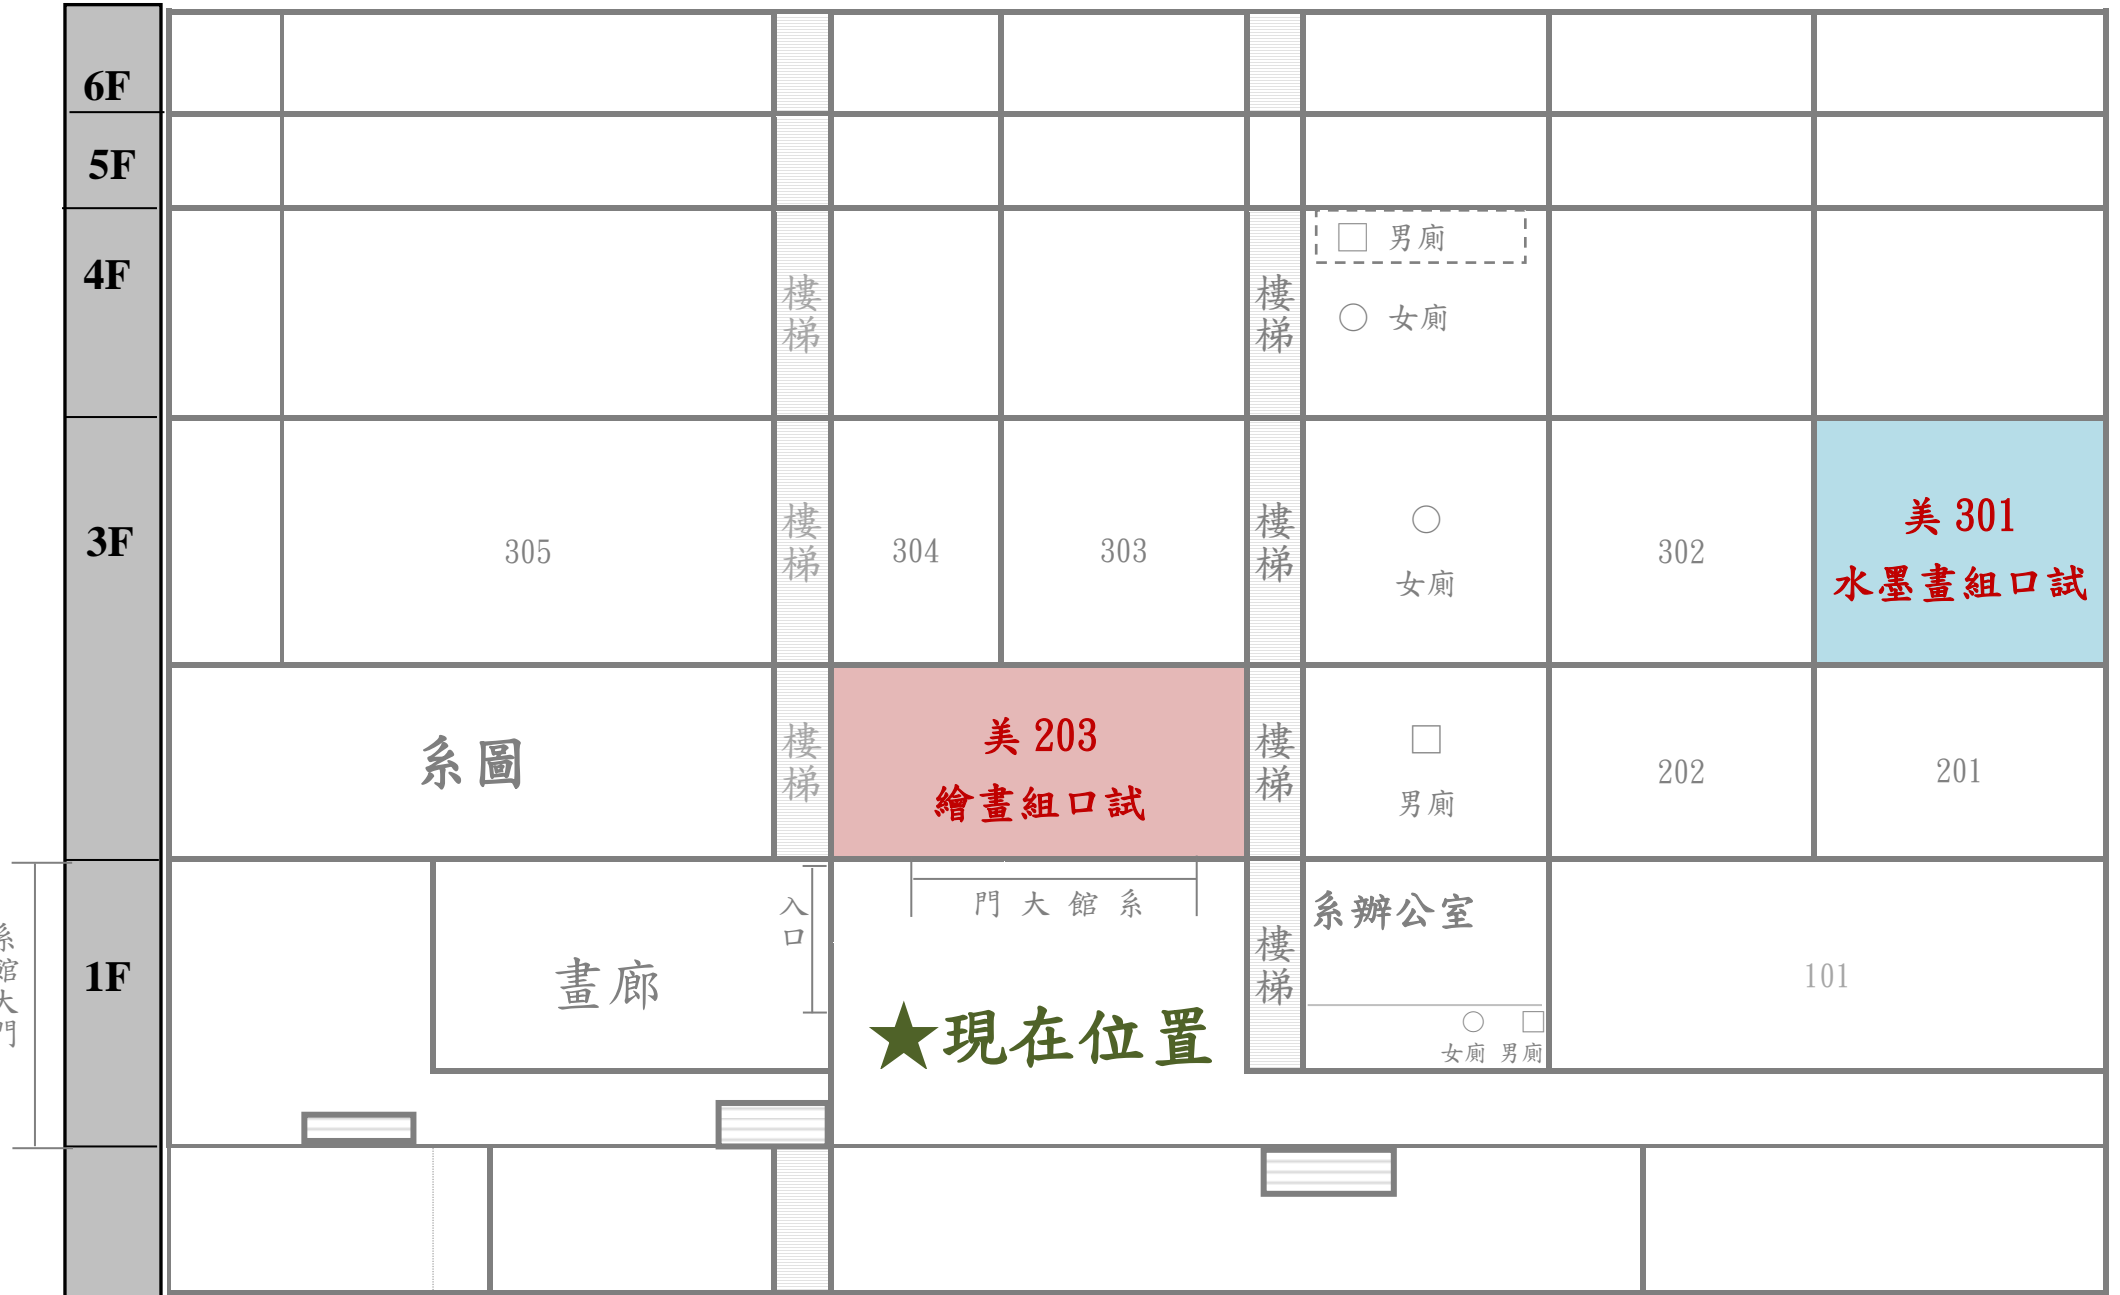

國立臺灣師範大學 113 學年度美術學系所大學甄選「個人申請」指考試場位置圖 5 月 18 日 (六)

系館大門