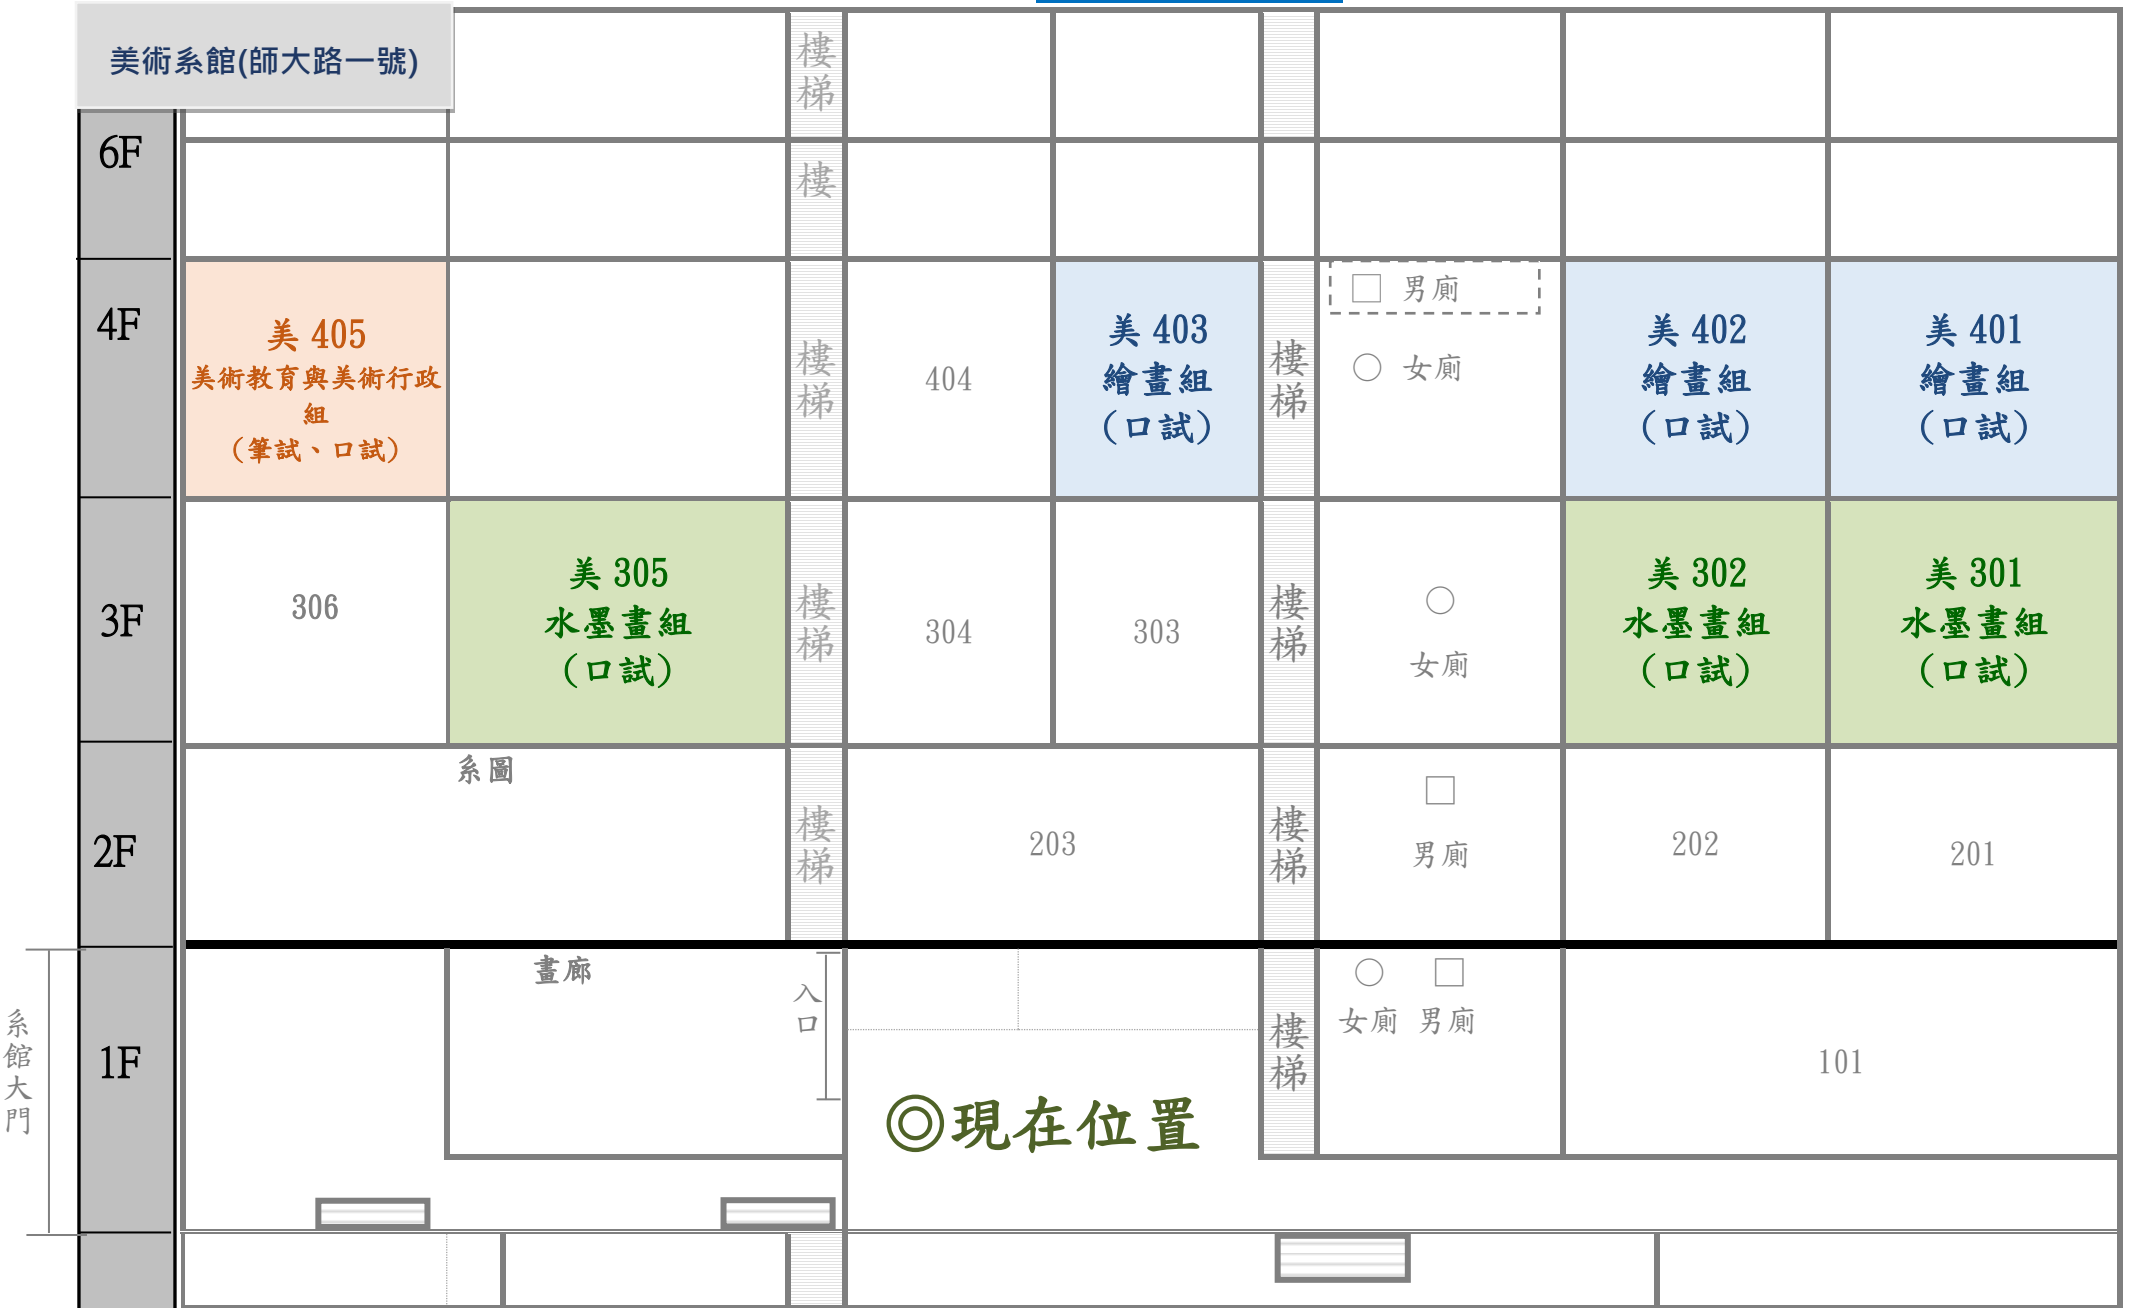

國立臺灣師範大學 113 學年度美術學系 **碩士班推甄** 試場位置圖 11 月 3 日 (五)

文物保存維護科技組

考生請至校本部樸大樓 5F 文物保存維護中心應試