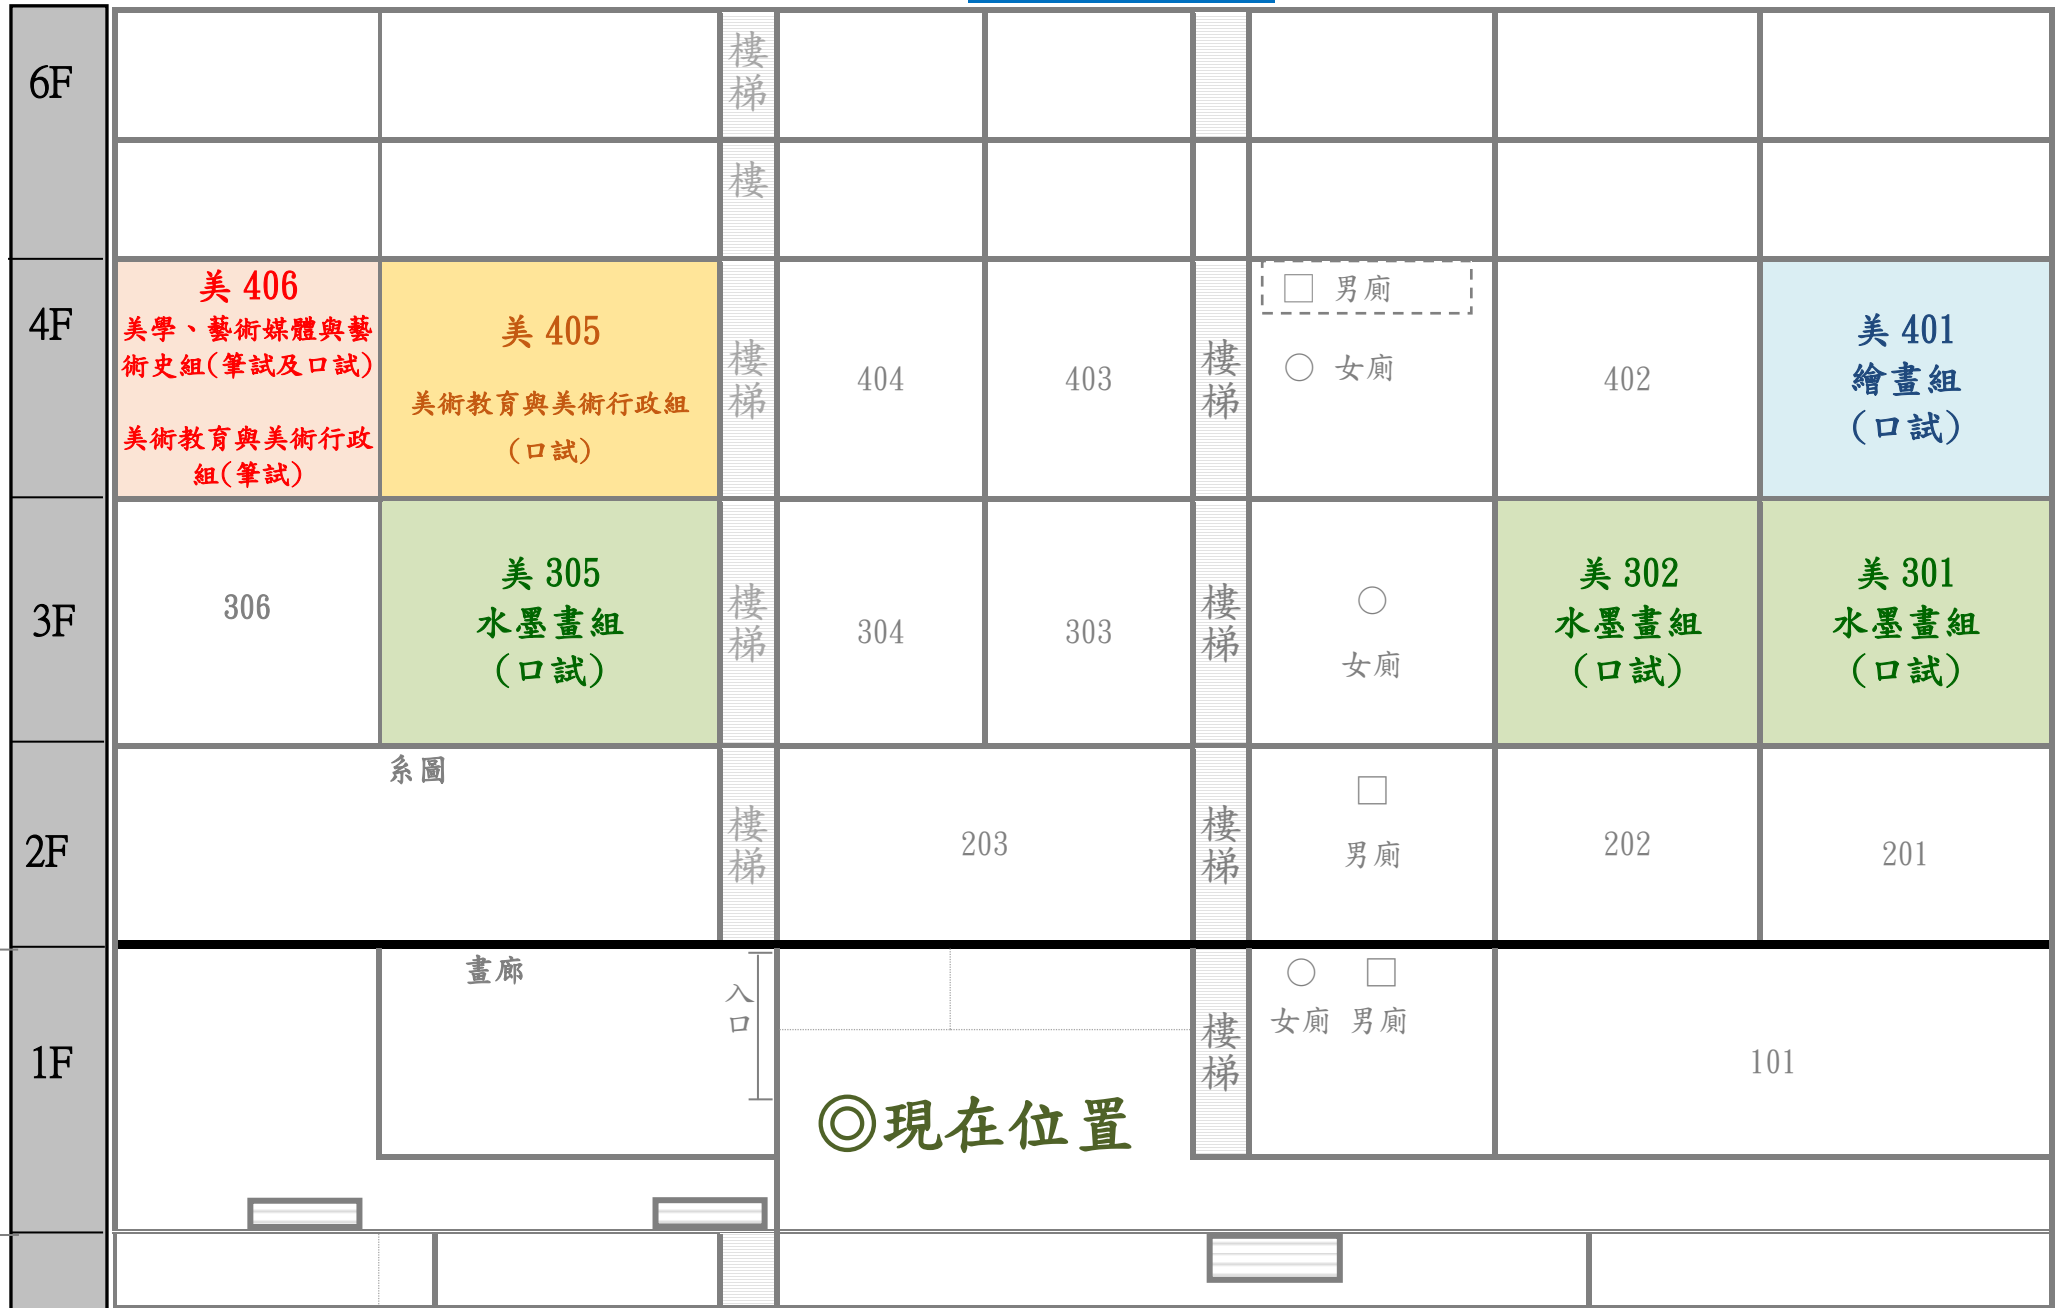

國立臺灣師範大學 112 學年度美術學系 **碩士班推甄** 試場位置圖 11 月 4 日 (五)

系館大門